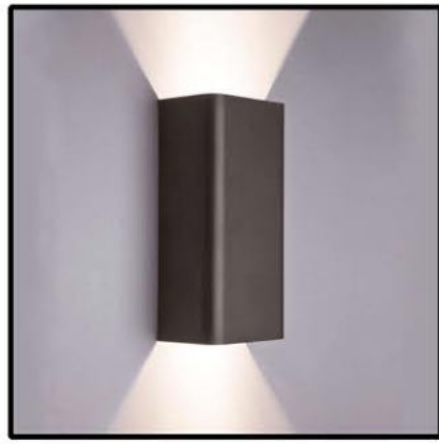

KINKIETY KINOWE

AKSAMITNE ZASŁONY

MINIMALISTYCZNE DODATKI

OSWIETLENIE NAD BAREM

TABLICE KREDOWE DO MENU- KLATKA

AKSAMITNE KRZESŁA

SZARY GRES

FOTOTAPETA NAŚCIENNA - CHARLIE CHAPLIN

LEGENDA

- Propozycja rozmieszczenia nagłośnienia
- Oświetlenie sufitowe
- Oświetlenie ścienne - kinkiety
- Lokalizacja projektora - pod sufitem
- Wieszaki naścienne na okrycia gości
- Zasłony aksamitne
- Krzesła aksamitne
- Fotele aksamitne
- Meble w okleinie drewnopodobnej - dąb
- Półki nad barem
- Gres podłogowy