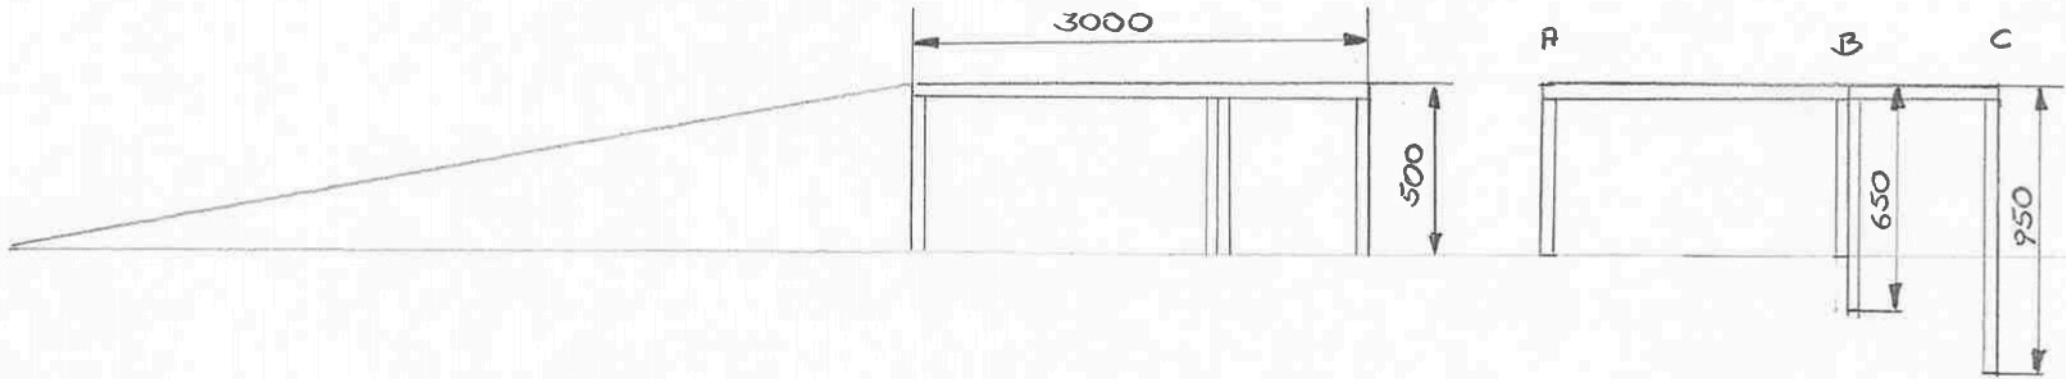

RZUT Z BOKU

RZUT Z TYŁU

SCENA →

DEŁGOCÍ NÓŻEK:

- A - 500 mm
- B - 650 mm
- C - 950 mm

RZUT Z GÓRY

SCENA ↑

PODJAZD
1,2 X 6,5 M

PLATFORMA
3 X 3 M

XXIV

XXIII

XXII

XXI

XX