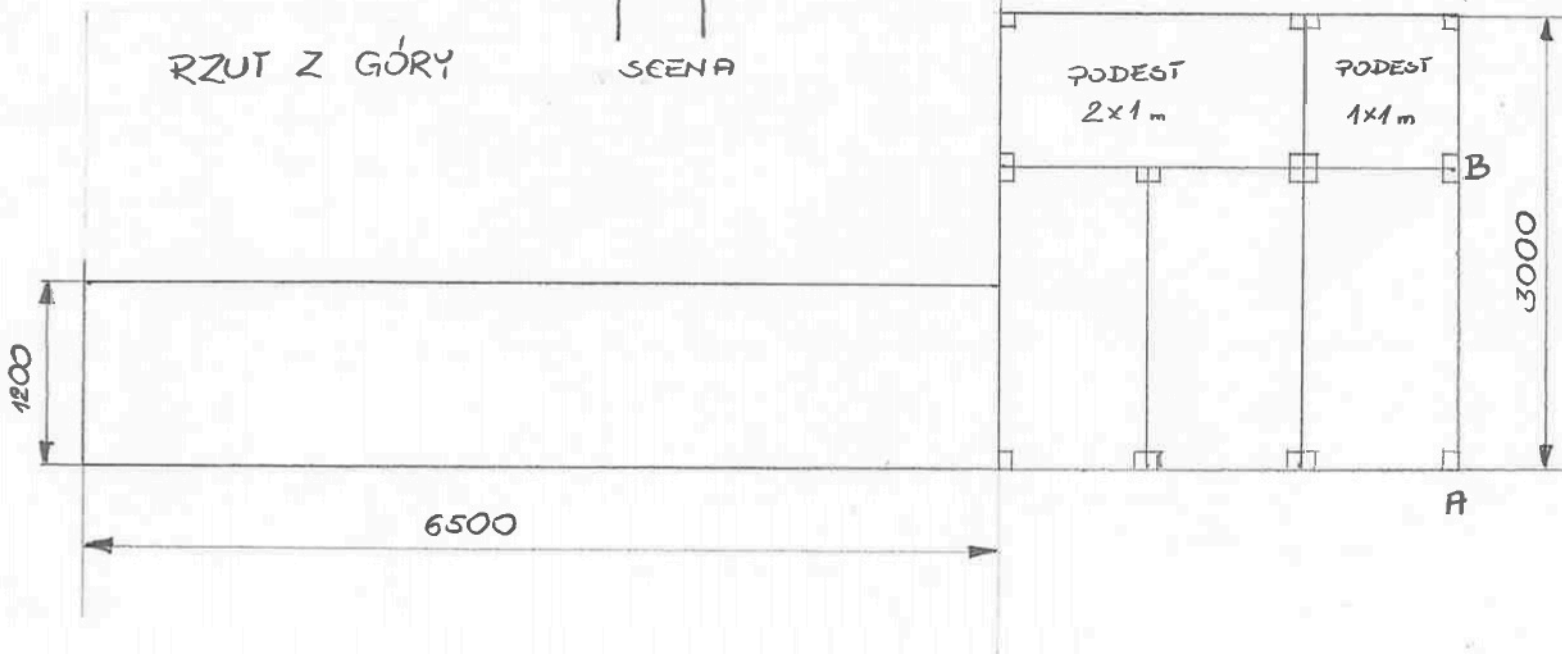

RZUT Z BOKU

RZUT Z TYŁU

SCENA →

DEŁGOCÍ NÓŻEK:

- A - 500 mm
- B - 650 mm
- C - 950 mm

RZUT Z GÓRY

SCENA ↑

PODJAZD
1,2 X 6,5 M

PLATFORMA
3 X 3 M

XXIV

XXIII

XXII

XXI

XX