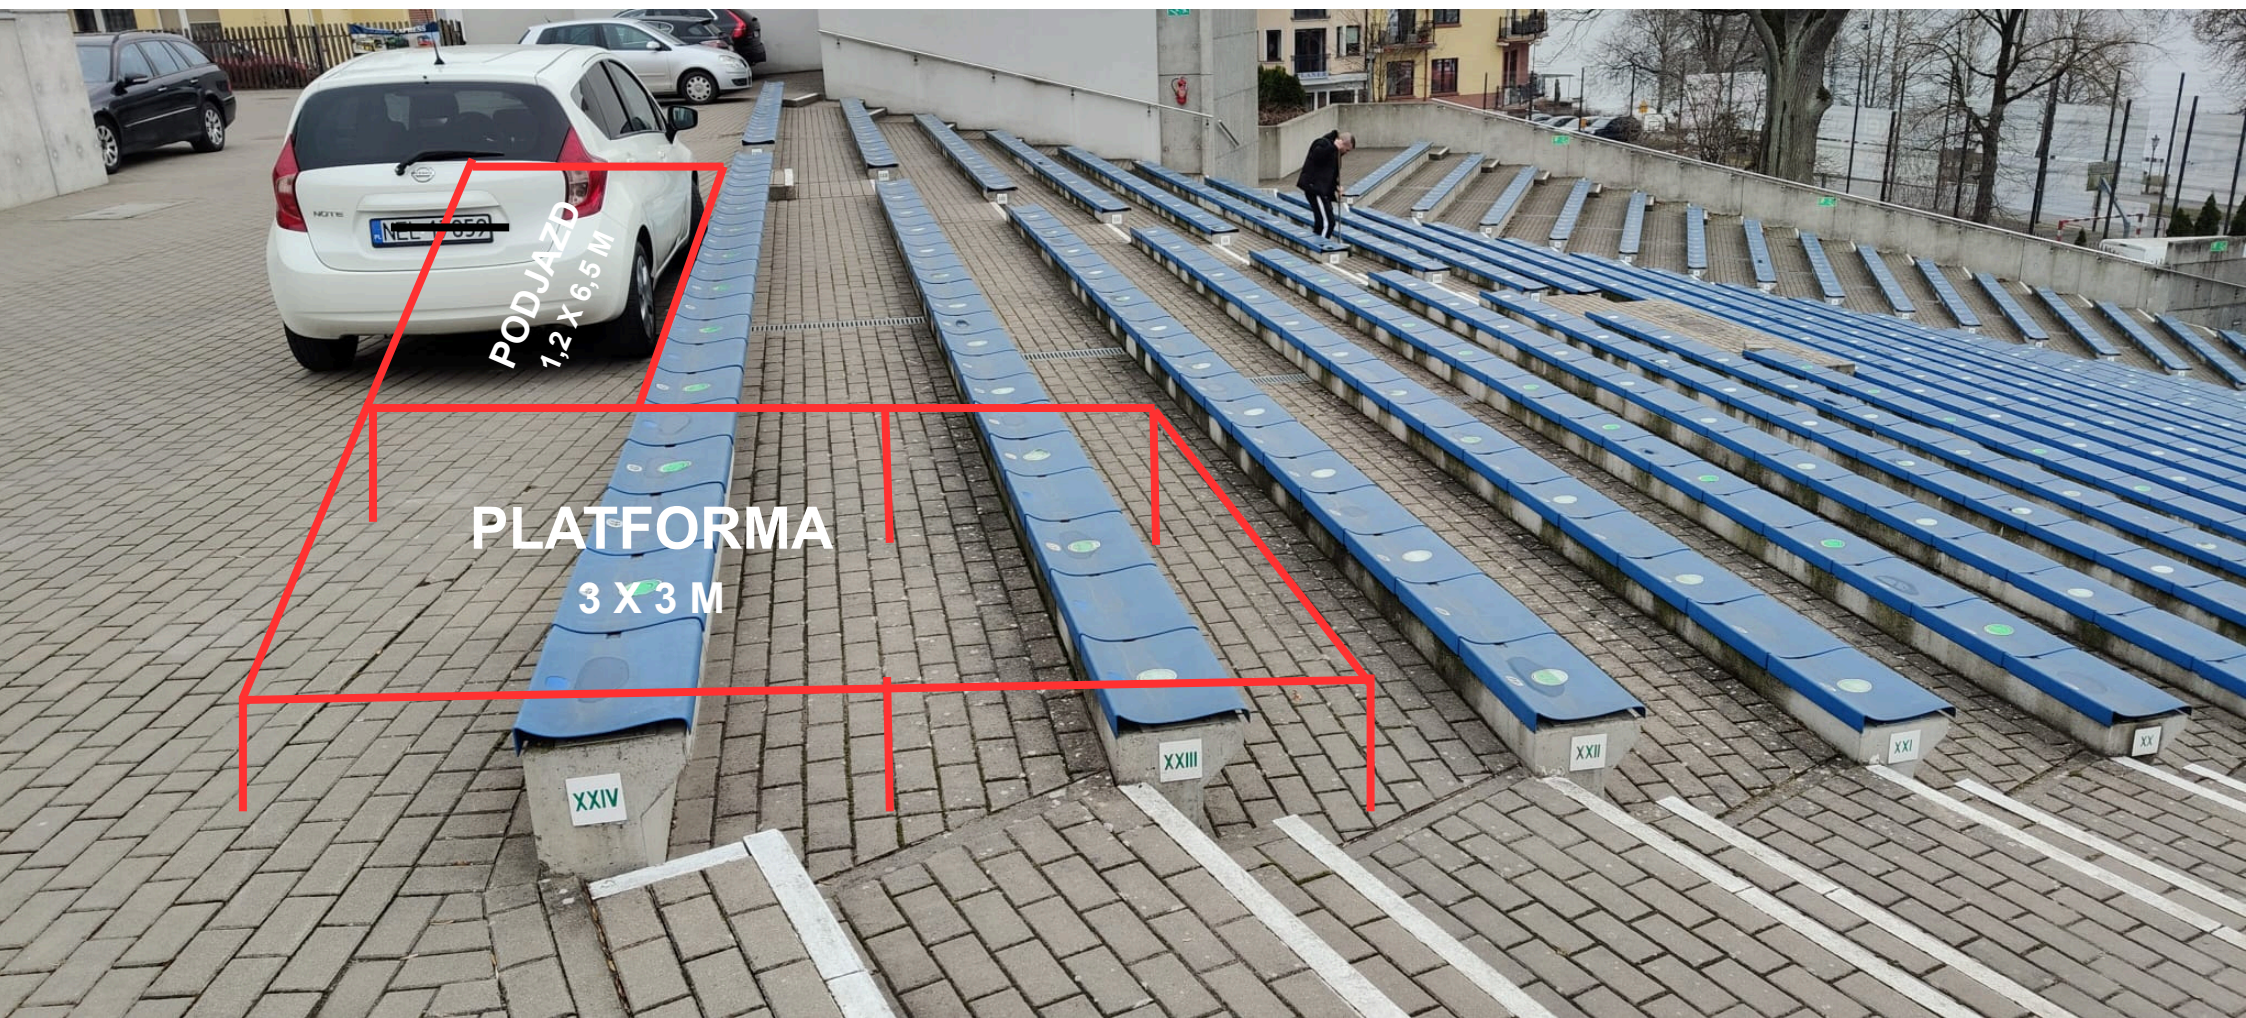

RZUT Z BOKU

RZUT Z TYŁU

SCENA →

DEŁGOCÍ NÓŻEK:

- A - 500 mm
- B - 650 mm
- C - 950 mm

RZUT Z GÓRY

SCENA ↑

PODJAZD
1,2 X 6,5 M

PLATFORMA
3 X 3 M

XXIV

XXIII

XXII

XXI

XX